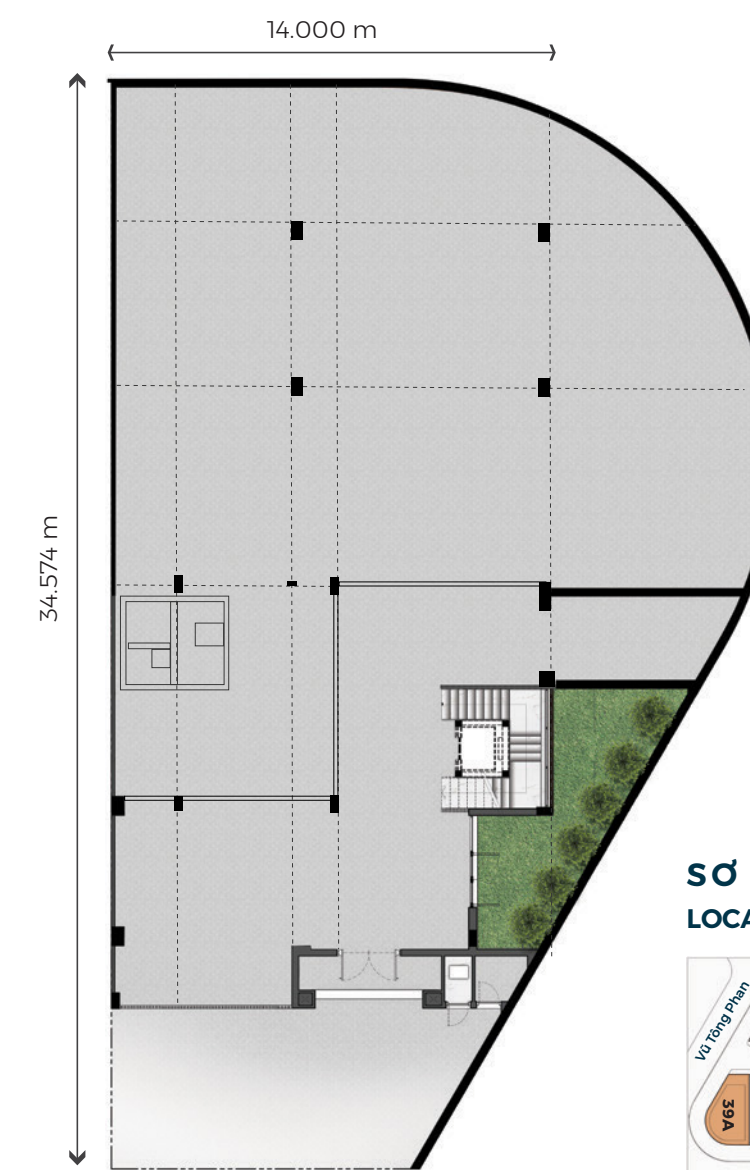

## MẶT BẰNG | LAYOUT PLAN

### HẦM | BASEMENT

DIỆN TÍCH XÂY DỰNG:  
525,6 m<sup>2</sup>

### LẦU 1 | 1ST FLOOR

DIỆN TÍCH XÂY DỰNG:  
200,2 m<sup>2</sup>

Diện tích đất | Land size: 595 m<sup>2</sup>

Diện tích xây dựng: 1.097,6 m<sup>2</sup>

Diện tích sử dụng ngoài trời & Mái: 622,2 m<sup>2</sup>